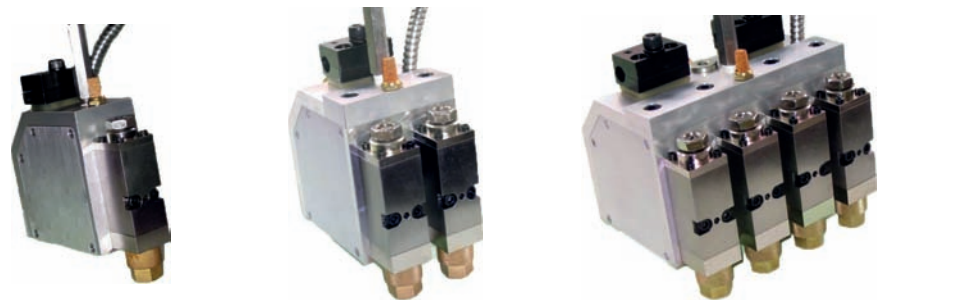

MADE IN ITALY

GUN LINE

Le pistole automatiche Idealtech sono state studiate per poter applicare l'adesivo in cordoli, punti o strisce di varia larghezza. Sono modulari e possono essere realizzate in diverse configurazioni, con uno o più moduli, con filtro a grande portata o senza filtro, con una o più elettrovalvole per la gestione del tratto colla. Le pistole della serie Gun Line garantiscono una grande affidabilità nel tempo e grazie alla loro modularità e alle ridotte dimensioni, possono essere montate facilmente sulle macchine automatiche presenti sul mercato.

Mini modulo

Multi modulo

Spray

TMF

MADE IN ITALY

GUN LINE

The automatic applicators by Idealtech have been designed in order to apply the adhesive in points or stripes of different length. They are modular and available with different configurations: one or more modules, high flow filter or without filter. It is possible fitting solenoid valves for running glue points and their width. Idealtech applicators ensure a remarkable and durable re- liability; furthermore, they can be easily installed on automatic machines present on the market, thanks to their modularity and their contained dimensions.

Mini module

Multi module

Spray

TMF