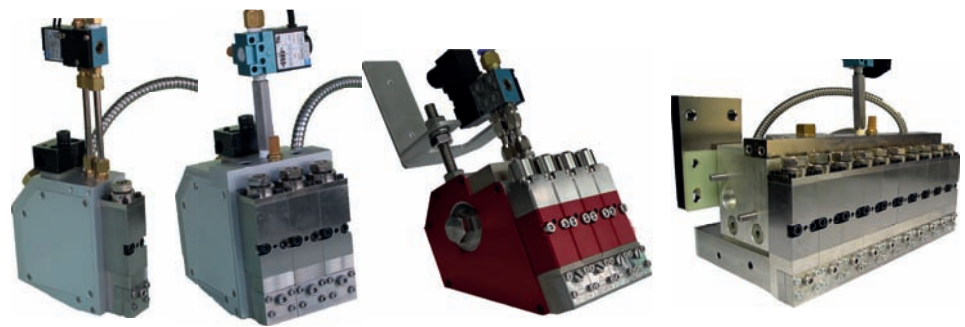

MADE IN ITALY

GUN LINE

Le pistole automatiche Idealtech sono state studiate per poter applicare l'adesivo in cordoli, punti o strisce di varia larghezza. Sono modulari e possono essere realizzate in diverse configurazioni, con uno o più moduli, con filtro a grande portata o senza filtro, con una o più elettrovalvole per la gestione del tratto colla. Le pistole della serie Gun Line garantiscono una grande affidabilità nel tempo e grazie alla loro modularità e alle ridotte dimensioni, possono essere montate facilmente sulle macchine automatiche presenti sul mercato.

Mini modulo

Multi modulo

Spray

TMF

MADE IN ITALY

GUN LINE

The automatic applicators by Idealtech have been designed in order to apply the adhesive in points or stripes of different length. They are modular and available with different configurations: one or more modules, high flow filter or without filter. It is possible fitting solenoid valves for running glue points and their width. Idealtech applicators ensure a remarkable and durable re- liability; furthermore, they can be easily installed on automatic machines present on the market, thanks to their modularity and their contained dimensions.

Mini module

Multi module

Spray

TMF