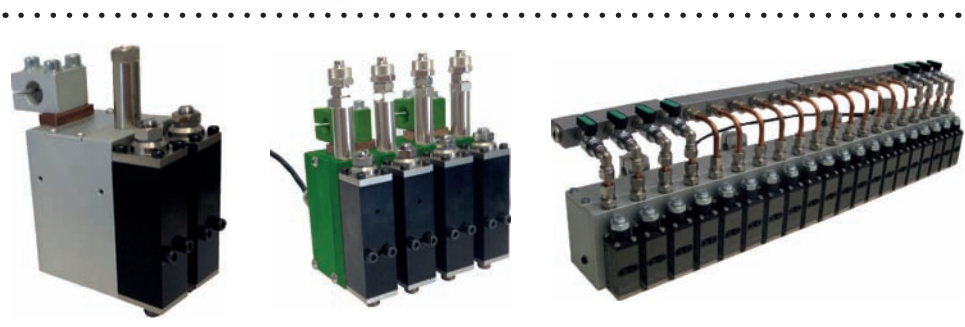

MADE IN ITALY

GUN LINE

Le pistole automatiche Idealtech sono state studiate per poter applicare l'adesivo in cordoli, punti o strisce di varia larghezza. Sono modulari e possono essere realizzate in diverse configurazioni, con uno o più moduli, con filtro a grande portata o senza filtro, con una o più elettrovalvole per la gestione del tratto colla. Le pistole della serie Gun Line garantiscono una grande affidabilità nel tempo e grazie alla loro modularità e alle ridotte dimensioni, possono essere montate facilmente sulle macchine automatiche presenti sul mercato.

Mini modulo

Multi modulo

Spray

TMF

MADE IN ITALY

GUN LINE

The automatic applicators by Idealtech have been designed in order to apply the adhesive in points or stripes of different length. They are modular and available with different configurations: one or more modules, high flow filter or without filter. It is possible fitting solenoid valves for running glue points and their width. Idealtech applicators ensure a remarkable and durable re- liability; furthermore, they can be easily installed on automatic machines present on the market, thanks to their modularity and their contained dimensions.

Mini module

Multi module

Spray

TMF